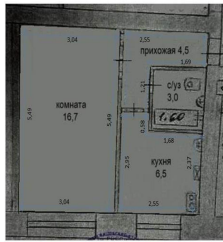

S = 31,0 кв.м.

Квартира под мини отель в 15 мин. от Кремля

- транспортная развязка в любой район города
- пешая доступность до парка, культурно-досуговых учреждений
- парковка во дворе
- высокий первый этаж
- две квартиры на площадке
- адекватные коммунальные платежи
- можно организовать два спальных места

Restate